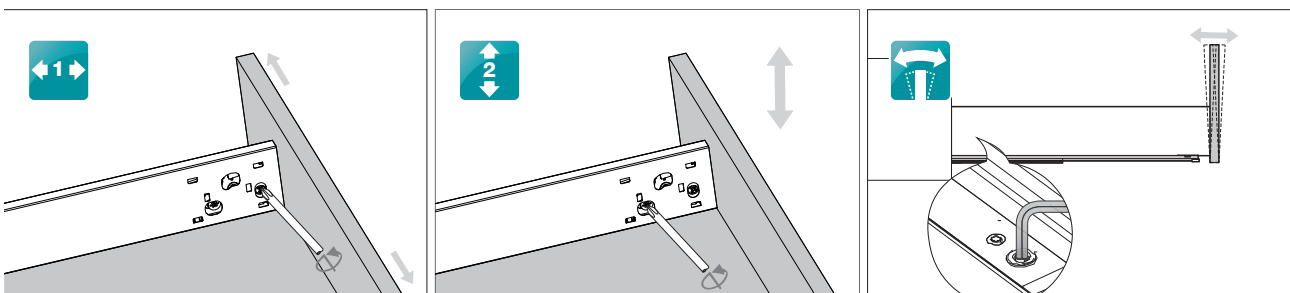

FDS-PRO 18 Fiókelő beállítás segédlet

FDS-PRO 18 A és B fiók esetén: