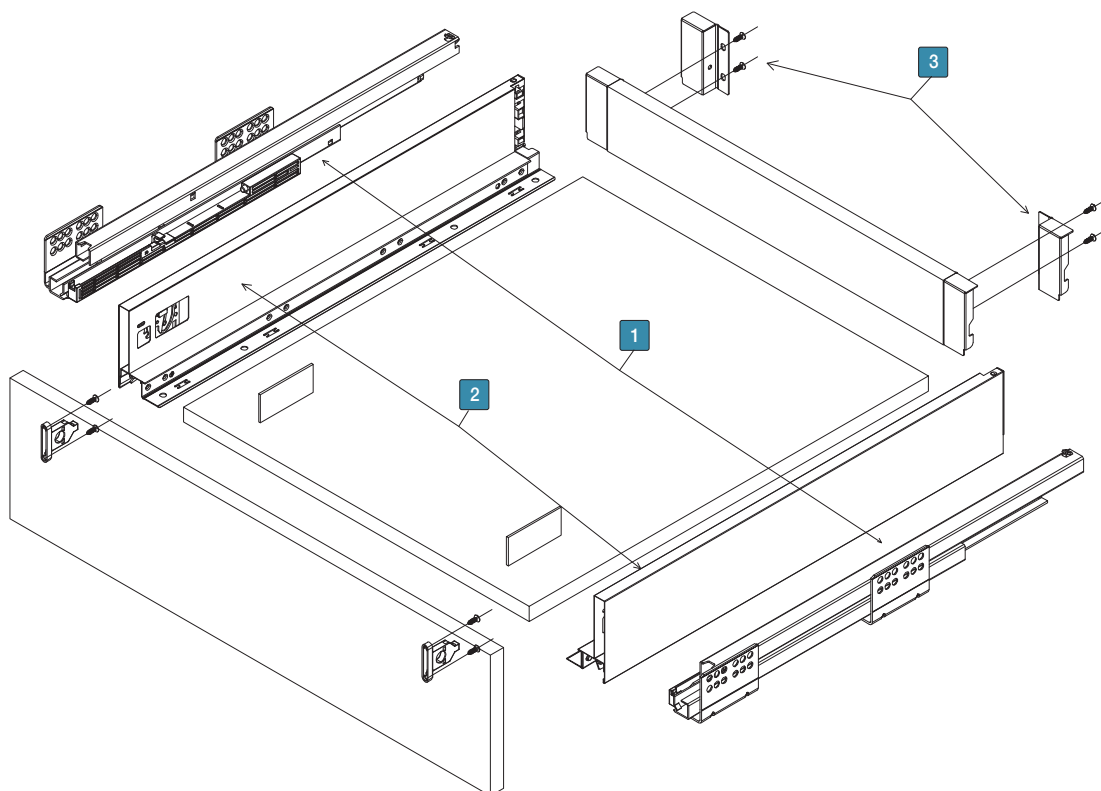

10006630485

FDS-CLASSIC Tervezési segédlet

SLIM

SLIM Duplafalú fém fiókoldal

Teljes kihúzás, lágy csillapítás jellemzi a fiókcsúszót.

Modern, szögletes forma, könnyen tisztítható fém fiókoldal.

Egyszerű, pontos fiókelőlap beállítás 2 irányban.