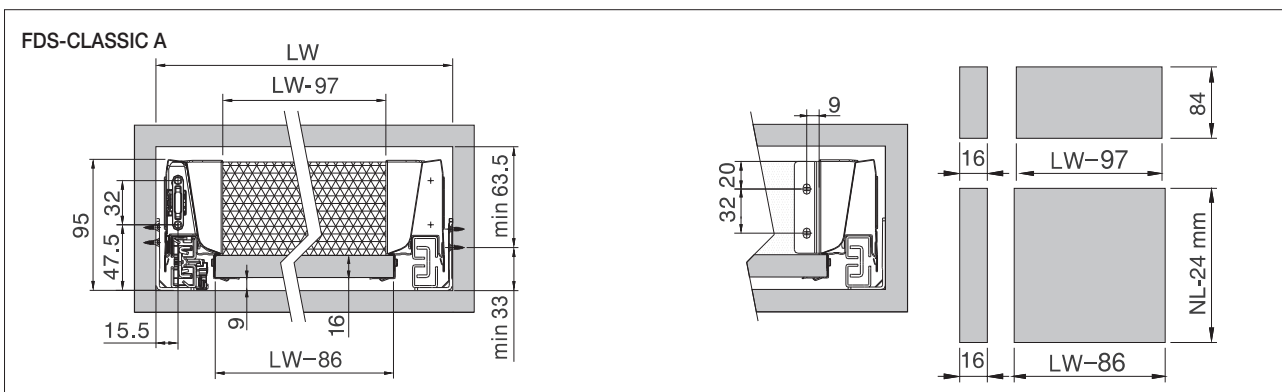

10006630485

FDS-CLASSIC Tervezési segédlet

SLIM

SLIM Duplafalú fém fiókoldal

Teljes kihúzás, lágy csillapítás jellemzi a fiókcsúszót.

Modern, szögletes forma, könnyen tisztítható fém fiókoldal.

Egyszerű, pontos fiókelőlap beállítás 2 irányban.