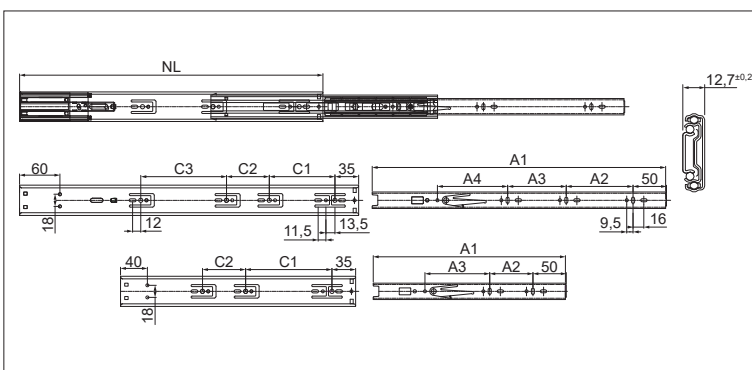

FDS-RCSA+ Tervezési segédlet

Golyós fiókcsúszók

HB45 Comfort SC
Golyós fiókcsúszó

Csillapított behúzással, teljesen kihúzható.
magasság: 45 mm • anyag: acél

NL (mm) névleges fióksín	cikkszám	
	horganyozott acél	fekete
250	10006611000	10006611100
300	10006611010	10006611110
350	10006611020	10006611120
400	10006611030	10006611130
450	10006611040	10006611140
500	10006611050	10006611150
550	10006611060	10006611160
600	10006611070	10006611170