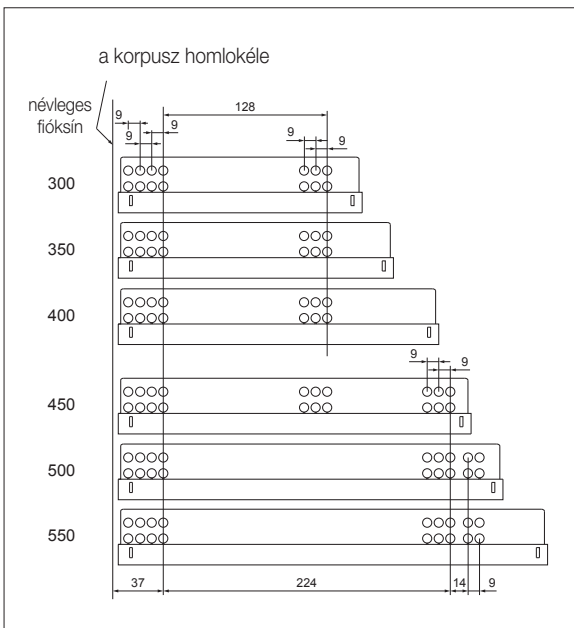

FDS-RCSA+ Tervezési segédlet