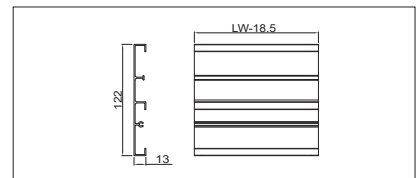

DF-A Előlaprögző

Slim DF-A magas belsőfiók előlaphoz.
rendelés: pár

szín	cikkszám
matt antracit	10006634860
matt fehér	10006634810