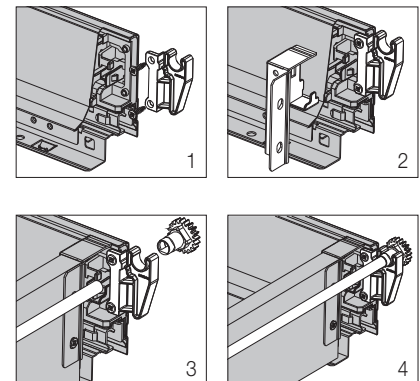

Fiókelő pontozó sablon

FDS-CLASSIC és FDS-CLASSIC PO rendszerekhez. A sablont az előlaptartó helyére illetve jelöljük ki a rögzítő csavarok helyét. A garnitúra egy jobbos és egy balos sablont tartalmaz.

rendelés: garnitúra

10006630490