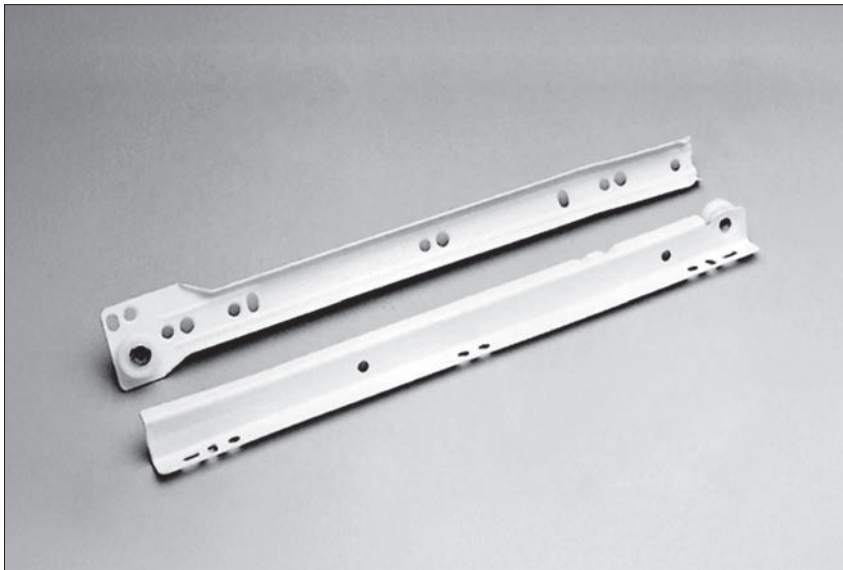

Önbehúzó fiókcsúszó • Csavarok

02101 Plus
Önbehúzó fiókcsúszó

szín: fehér

névleges fiókcsín (mm)	cikkszám
250	10006641000
300	10006641010
350	10006641020
400	10006641030
450	10006641040
500	10006641050
550	10006641060
600	10006641070