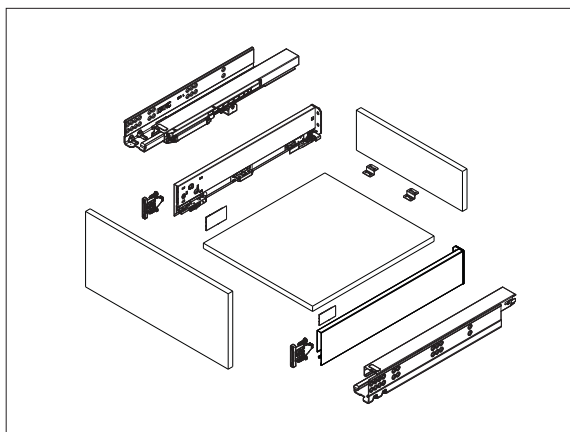

FDS-PRO 18 Duplafalú fém fiókdoldal

FDS
PRO 18

- Csillapított kihúzás és csukódás
- Teljes kihúzás
- Csendes működés
- Rejtett önbehúzó sínrendszer
- Teljes magasságú fém fiókdoldal

Ervésszöktartók és
fiókrendezők:

5.35

A szett tartalma:

- 1 pár fiókkáva
- 1 pár korpuszsin
- 1 pár takaró sapka
- 2 db előlap rögzítő
- 2 db fiók fenék rögzítő