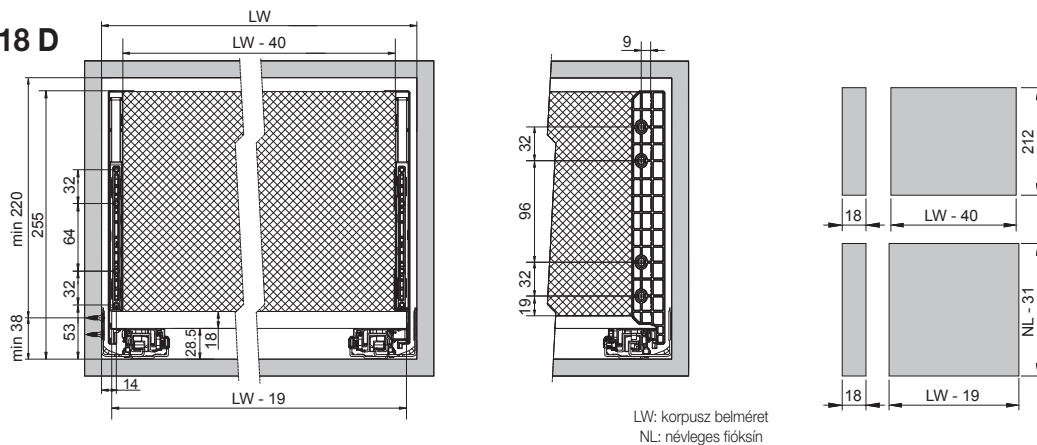

FDS-PRO 18 A

FDS-PRO 18 B

FDS-PRO 18 C

FDS-PRO 18 D

Fiók fenék- és hátlap 18 mm vastagnak kell lennie. Kínálatunkban szereplő forgácsolapok a 2. fejezetben találhatóak, amik akár konfekcionálva is megrendelhetők.