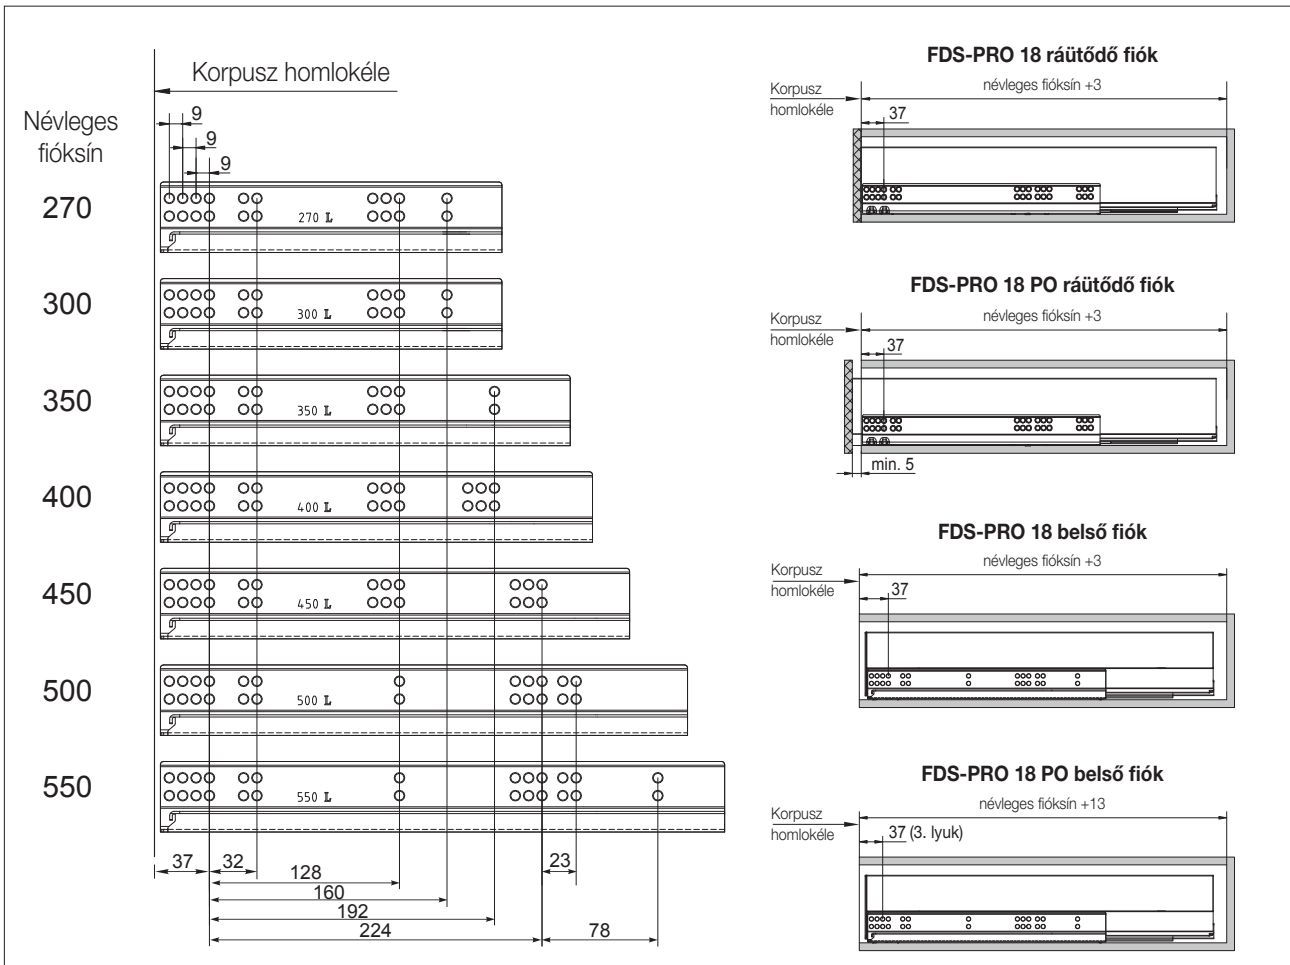

FDS-PRO 18 Tervezési segédlet