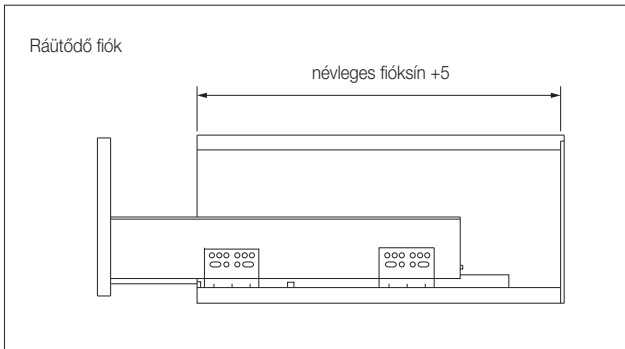

SLIM Tervezési segédlet