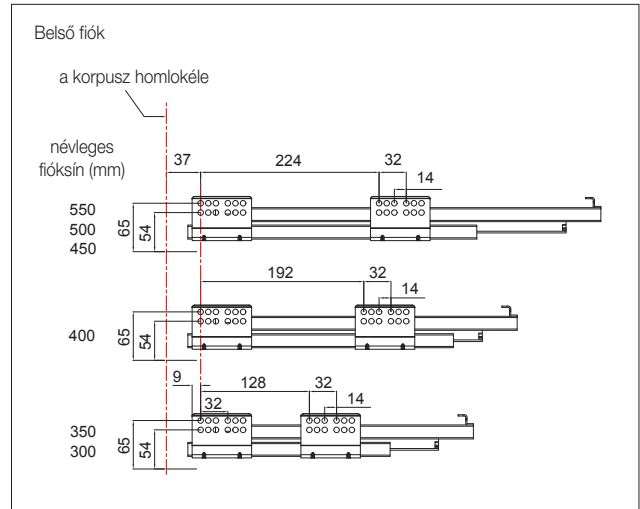

SLIM Tervezési segédlet