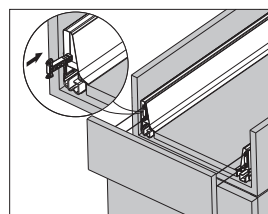

Fiókelő pontozó sablon

FDS-CLASSIC és FDS-CLASSIC PO rendszerekhez. A sablont az előlaptartó helyére illetve jelöljük ki a rögzítő csavarok helyét. A garnitúra egy jobbos és egy balos sablont tartalmaz.

rendelés: garnitúra

10006630490