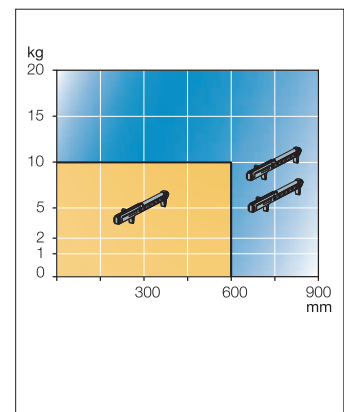

szín: fehér
anyag: műanyag

10003315121

Önbehúzó adapterek fiókokhoz

Titus®

973.OX35.380.K1 Önbehúzó fiókadapter fa fiókhoz

rendelés: pár
10006619200

Honlapunkon megtalálhatók a termékekhez kapcsolódó szerelési útmutatók:
www.foresteu.com/szerelési-utmutatok