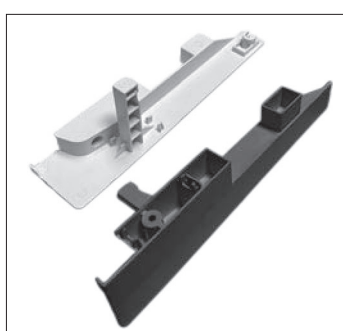

FDS-CLASSIC Kiegészítők

FDS Quick stabilizátor

FDS-CLASSIC rendszerhez (kivételem „N” magasság). Könnyedén, fokozatmentesen állítható. Használata 600 mm-nél szélesebb fiókoknál ajánlott. A fiók egyenletes mozgását biztosítja. Szükség esetén utólag is beszerelhető.