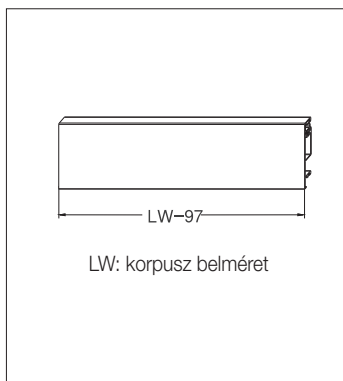

FDS-CLASSIC Belső fiókhoz kiegészítők

Belsőfiók előlap

FDS-CLASSIC fiókrendszerhez.
hossz: 1100 mm

szín	cikkszám
fehér	10006623650
antracit	10006624650