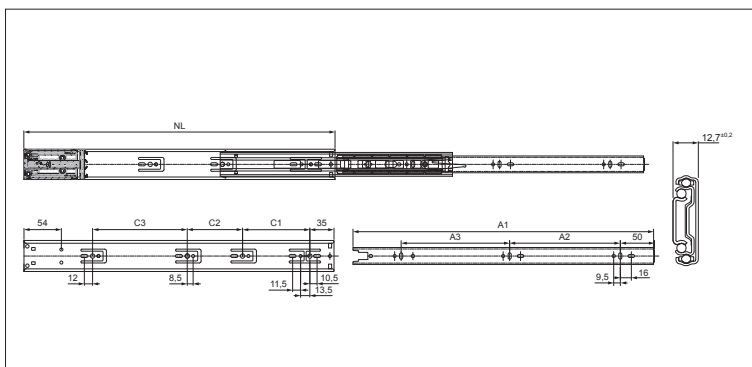

NL (mm) névleges fióksín	A1	A2	A3	C1	C2	C3
250	235	128		64		
300	285	192		96		
350	335	96	128	96	64	
400	385	128	160	128	64	
450	435	160	160	128	128	
500	485	192	192	128	96	64
550	535	192	224	128	96	128
600	585	224	256	128	128	128