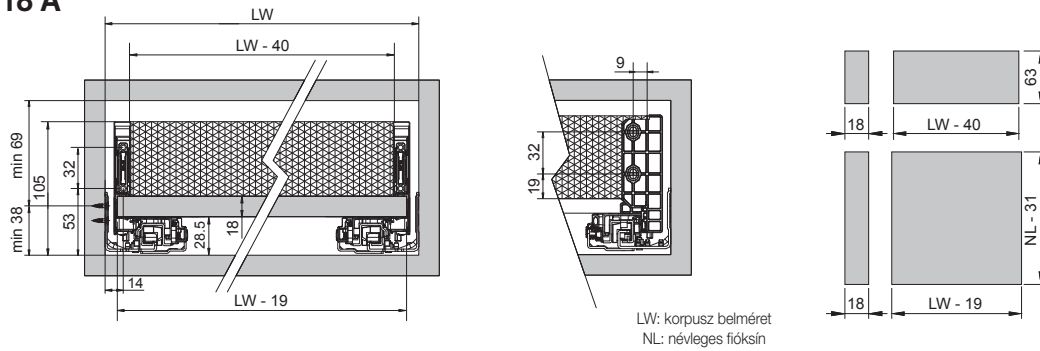

FDS-PRO 18 Tervezési segédlet

FDS
PRO 18

FDS-PRO 18 A