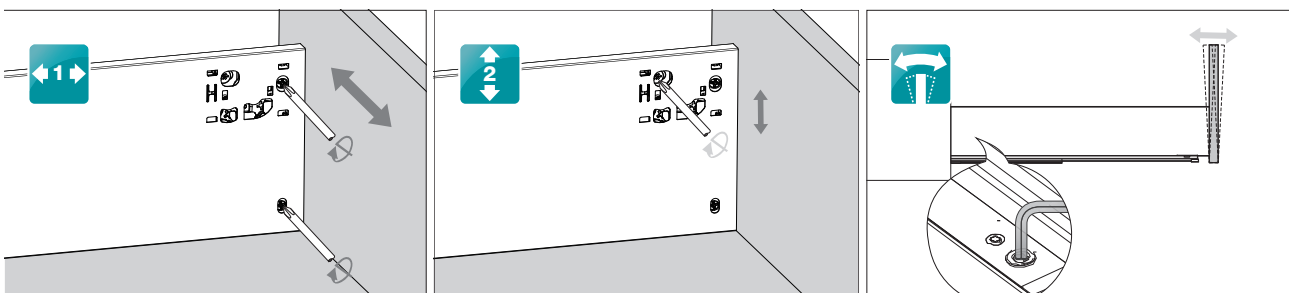

FDS-PRO 18 C és D fiók esetén: