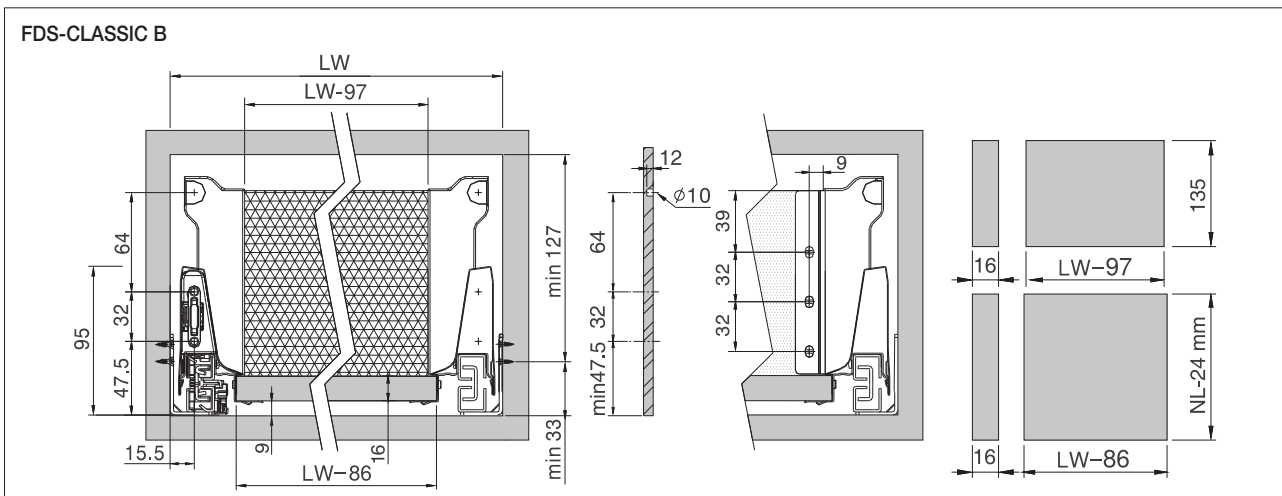

10006630485

FDS-CLASSIC Tervezési segédlet

SLIM

SLIM Duplafalú fém fiókoldal

Teljes kihúzás, lágy csillapítás jellemzi a fiókcsúszót.

Modern, szögletes forma, könnyen tisztítható fém fiókoldal.

Egyszerű, pontos fiókelőlap beállítás 2 irányban.