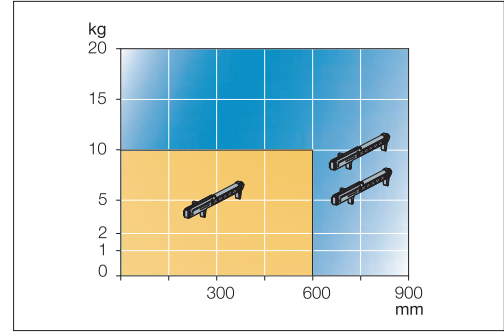

DFA Fiókelő-állító adapter

A fiókelő homloksíkkal párhuzamos állítását teszi lehetővé a rögzítőcsavarokon keresztül, fiókrendszerrel függetlenül.

szín: fehér
anyag: műanyag

10003315121