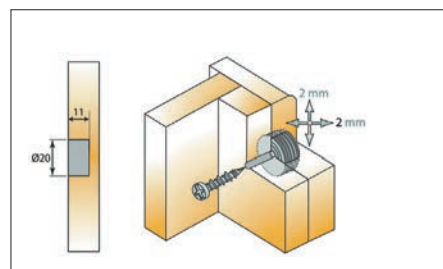

DFA Fiókelő-állító adapter

A fiókelő homloksíkkal párhuzamos állítását teszi lehetővé a rögzítőcsavarokon keresztül, fiókrendszerrel függetlenül.

szín: fehér
anyag: műanyag

10003315121