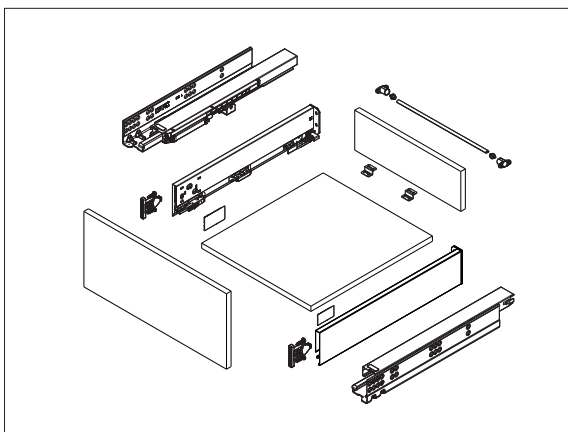

FDS-PRO 18 PO Duplafalú fém fiókkoldal

FDS
PRO 18

- Teljes kihúzás
- Csendes működés
- Push-open működésű fiók
- Teljes magasságú fém fiókkoldal

A szett tartalma:

- 1 pár fiókkáva
- 1 pár Push-open korpuszszín
- 1 pár takaró sapka
- 2 db előlap rögzítő
- 2 db fiók fenék rögzítő