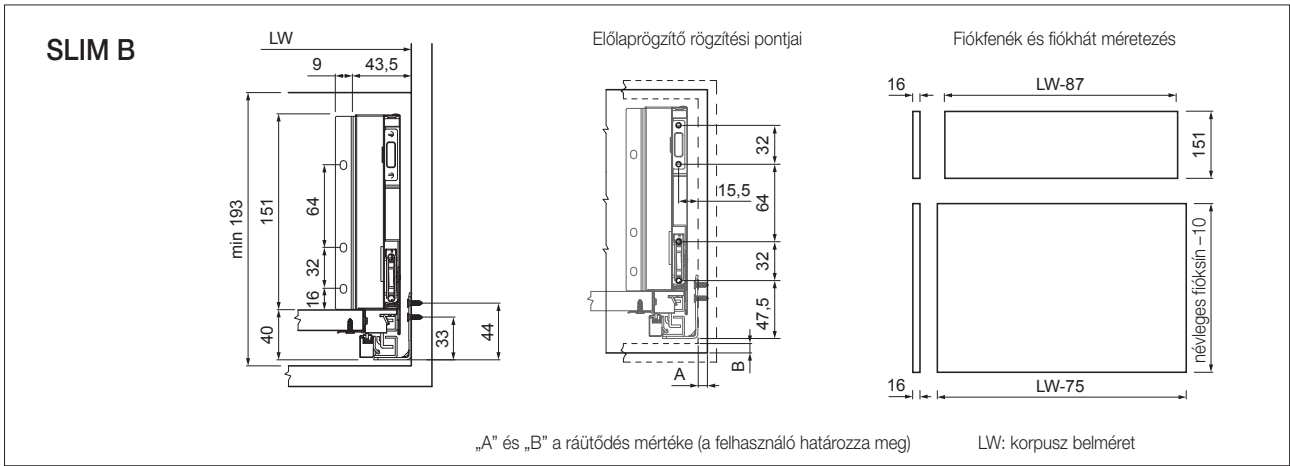

SLIM Tervezési segédlet