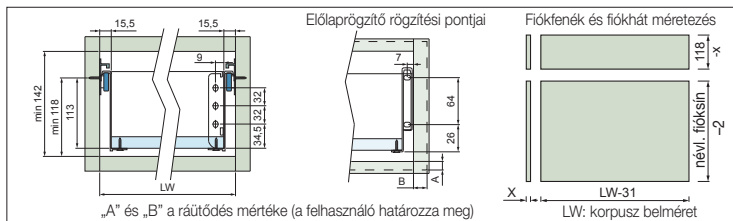

FDS-FF Szimplafalú fém fiókdal

FDS-FF 54
Fém fiókdal

Sütő alatti fiókhoz, fix fém klippel.
szín: fehér
fiókdal magasság: H=54 mm

FDS-FF 86
Fém fiókdal

Excenteresen állítható fém klippel.
szín: fehér
fiókdal magasság: H=86 mm