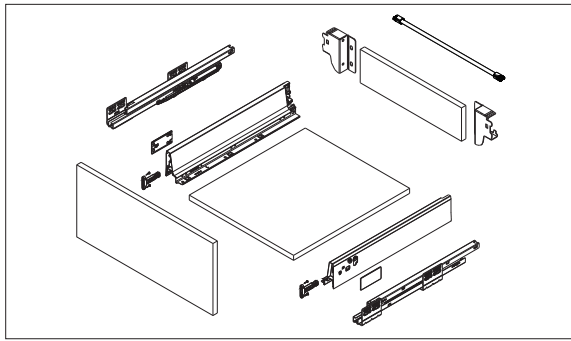

FDS-CLASSIC PO Duplafalú fém fiókdal

- Teljes kihúzás
- Csendes működés
- Push-open működésű fiók

A szett tartalma:

- 1 pár fiókkáva
- 1 pár Push-open korpuszszín
- 1 pár takaró sapka
- 1 pár hátfal rögzítő
- 2 db előlap rögzítő
- (B és D magasság esetén fiók magasztó korlát)