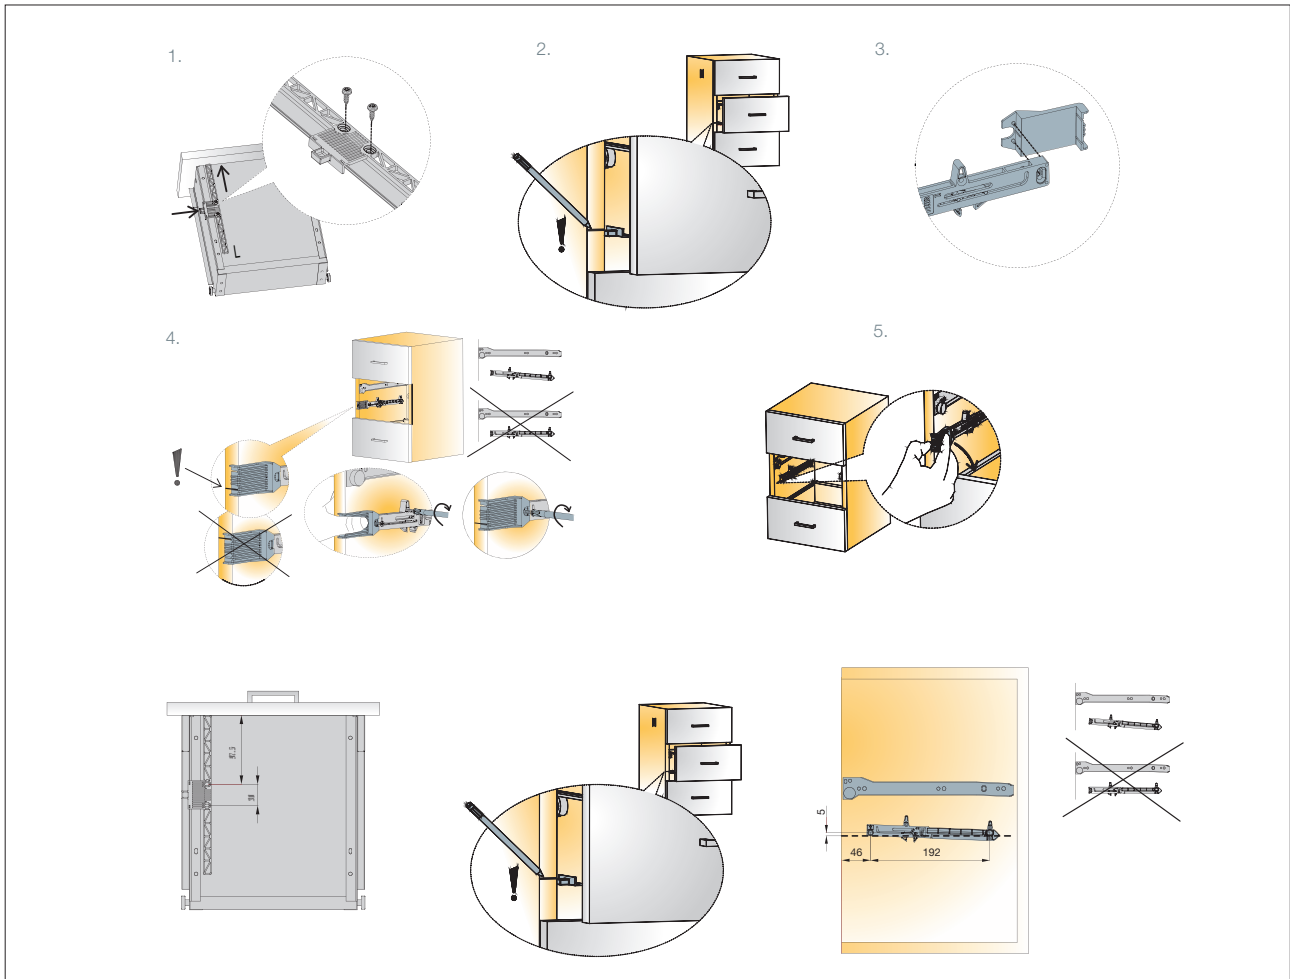

Önbehúzó adapterek fiókokhoz

973.0X39.380.K1
Önbehúzó fiókadapter fém fiókoldalakhöz

rendelés: pár

10006619210

DFA Fiókelő-állító adapter

A fiókelő homloksíkkal párhuzamos állítását teszi lehetővé a rögzítőcsavarokon keresztül, fiókrendszerrel függetlenül.