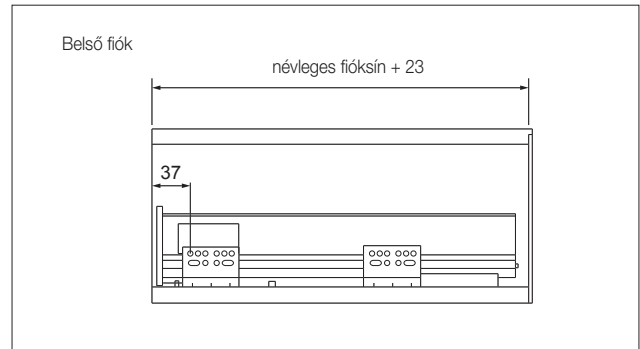

SLIM Tervezési segédlet