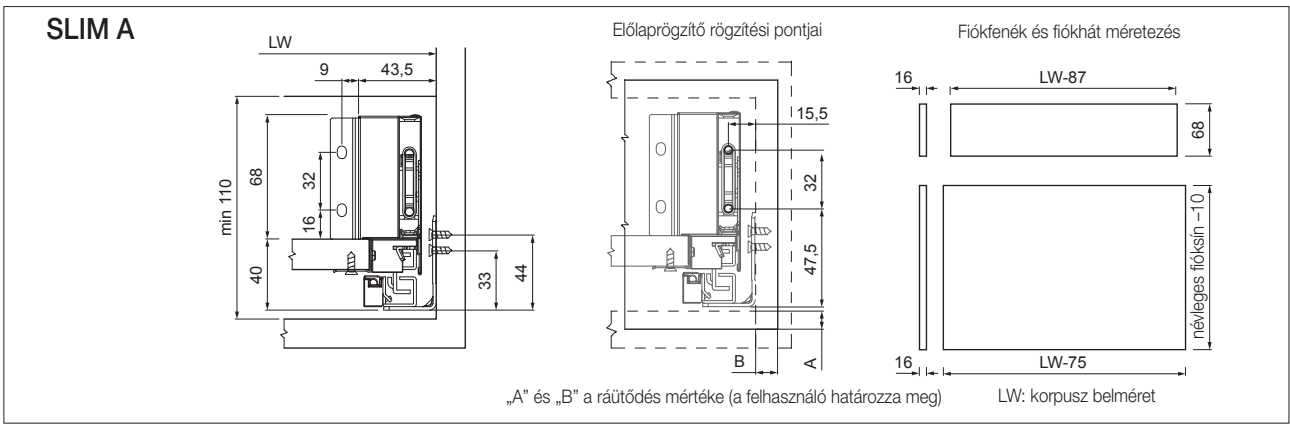

SLIM Tervezési segédlet