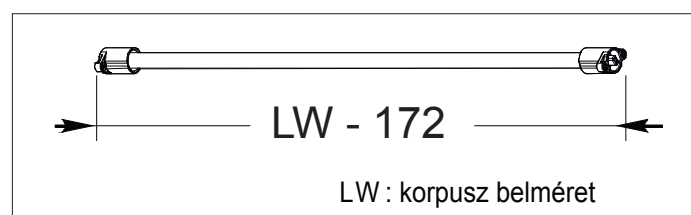

FDS-PRO 18 PO D

Fiók fenék- és hátlap 18 mm vastagnak kell lennie. Kínálatunkban szereplő forgácslapok a 2. fejezetben találhatóak, amik akár konfekcionálva is megrendelhetőek.