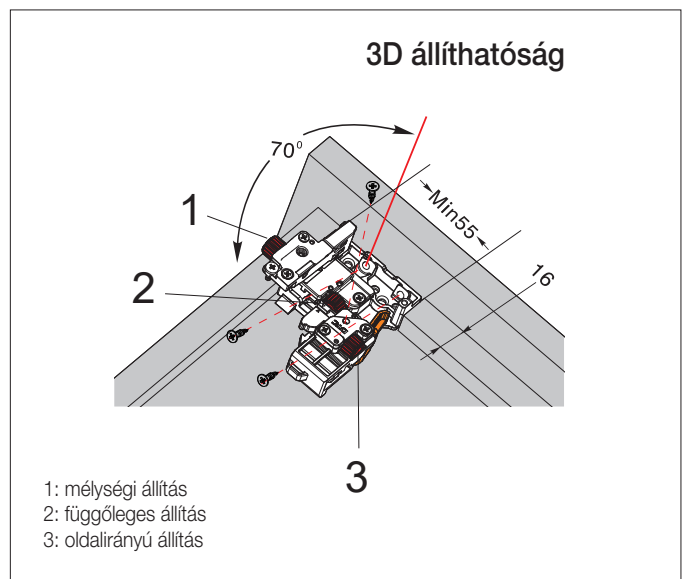

FDS-RCSA+ Tervezési segédlet