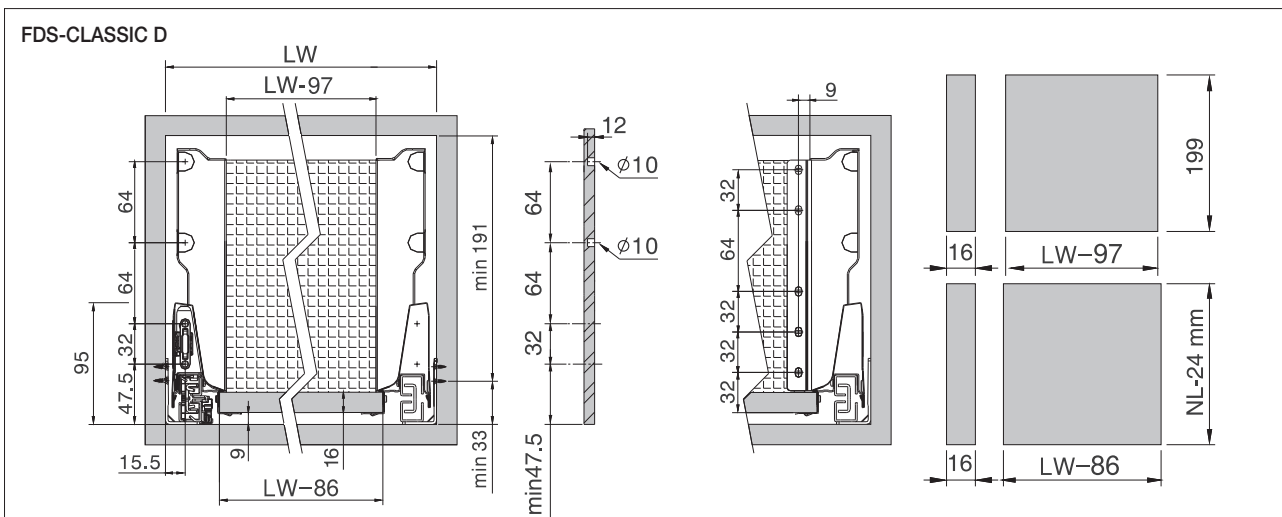

10006630485

FDS-CLASSIC Tervezési segédlet

SLIM

SLIM Duplafalú fém fiókoldal

Teljes kihúzás, lágy csillapítás jellemzi a fiókcsúszót.

Modern, szögletes forma, könnyen tisztítható fém fiókoldal.

Egyszerű, pontos fiókelőlap beállítás 2 irányban.