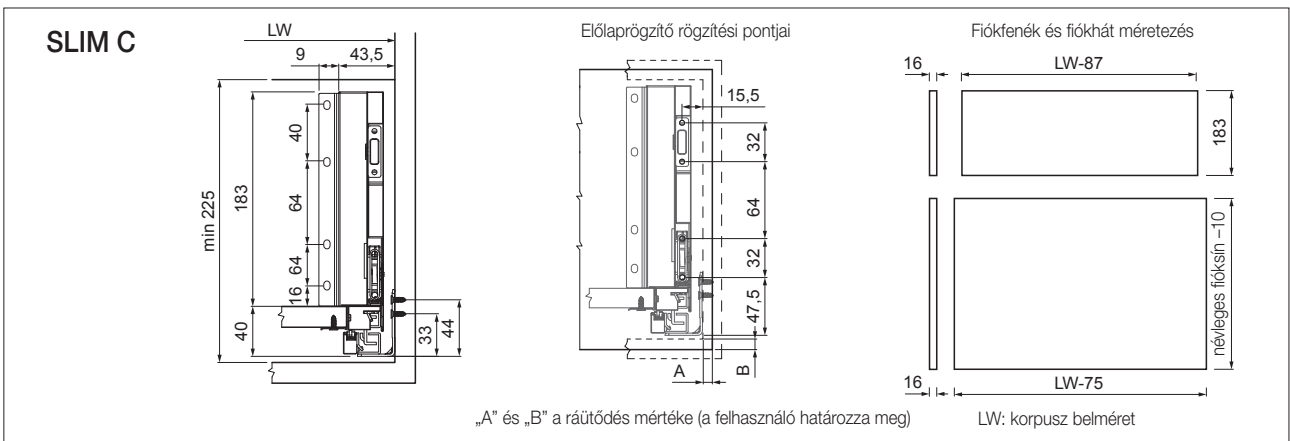

SLIM Tervezési segédlet