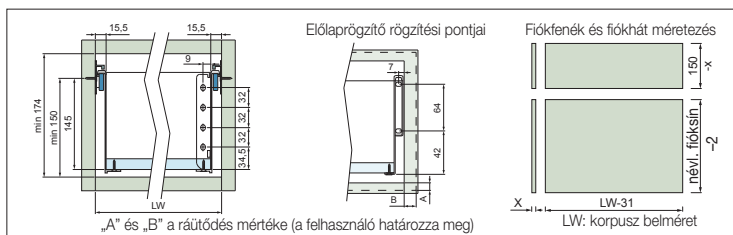

FDS-FF 150
Fém fiókdal

Excenteresen állítható fém klippel.
szín: fehér
fiókdal magasság: H=150 mm

megnevezés	méret (mm)	cikkszám
FDS-FF 54	54x500	10006631500
FDS-FF 86	86x270	10006631100
	86x300	10006631110
	86x350	10006631120
	86x400	10006631130
	86x450	10006631140
	86x500	10006631150
FDS-FF 118	118x300	10006631200
	118x350	10006631210
	118x400	10006631220
	118x450	10006631230
	118x500	10006631240
	118x550	10006631250
FDS-FF 150	150x300	10006631300
	150x350	10006631310
	150x400	10006631320
	150x450	10006631330
	150x500	10006631340
	150x550	10006631350
FDS-FF oldalmagasító rúd	450	10006631430
	500	10006631440
	550	10006631450