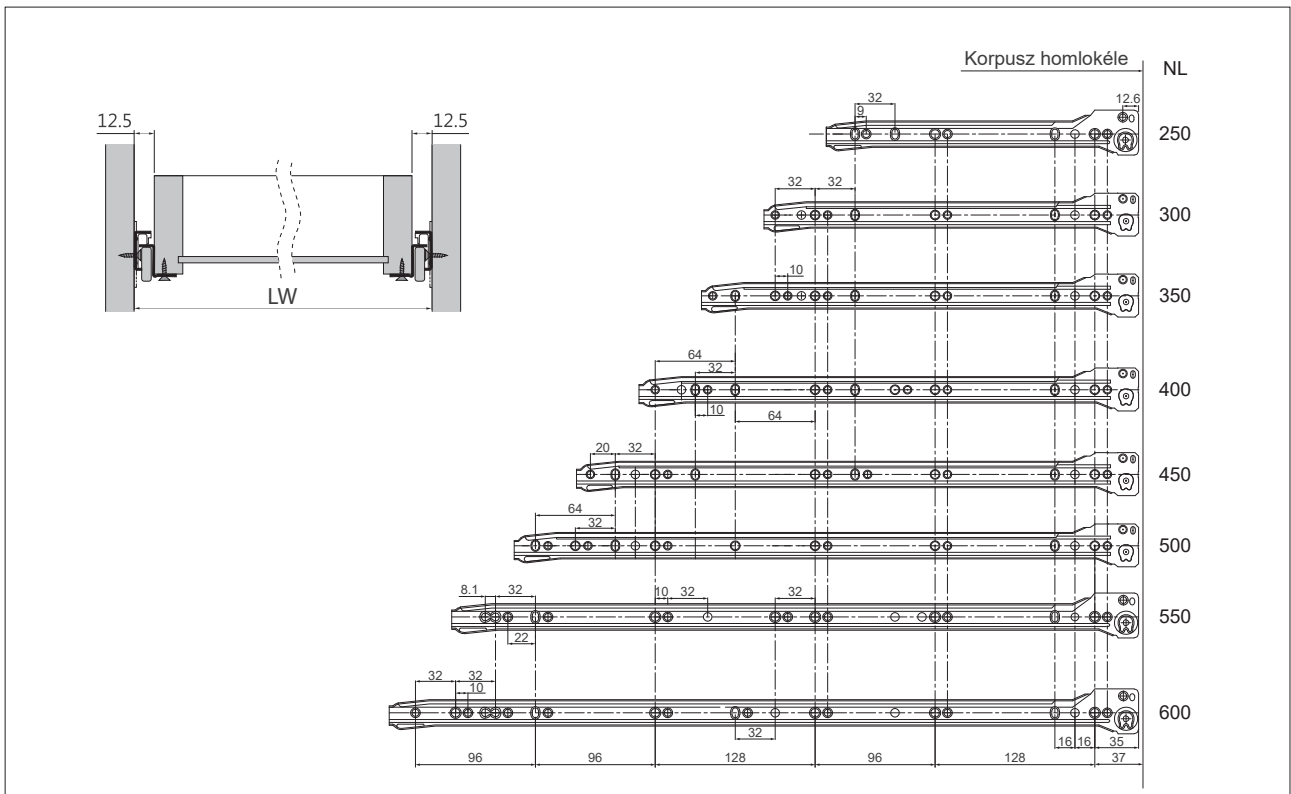

821.6323.05
Részmenetes eurocsavar

nikkel
10002800600

326.63
Tövigenetes eurocsavar

L (mm)	cikkszám
9	10002800610
13	10002800620

Süllyesztett fejű facsavar

Eurocsavaros furatsüllyesztésbe tökéletesen illeszkedik.
méret: 4x16 mm
10103600700