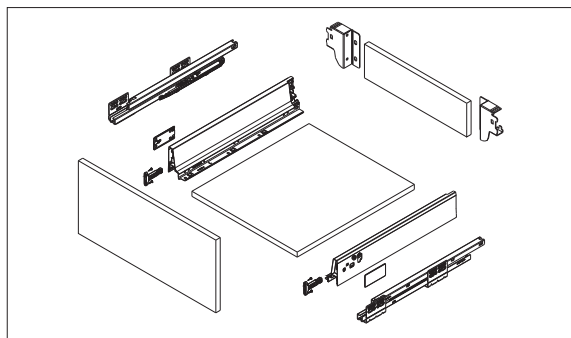

FDS-CLASSIC Duplafalú fém fiókoldal

FDS
CLASSIC

- Csillapított kihúzás és csukódás
- Teljes kihúzás
- Csendes működés
- Rejtett önbehúzó sínrendszer

A szett tartalma:

- 1 pár fiókkáva
- 1 pár korpuszsin
- 1 pár takaró sapka
- 1 pár hátfal rögzítő
- 2 db előlap rögzítő
- (B és D magasság esetén fiók magasító korlát)

Ervésszöztartók és
fiókredezők:

5.35