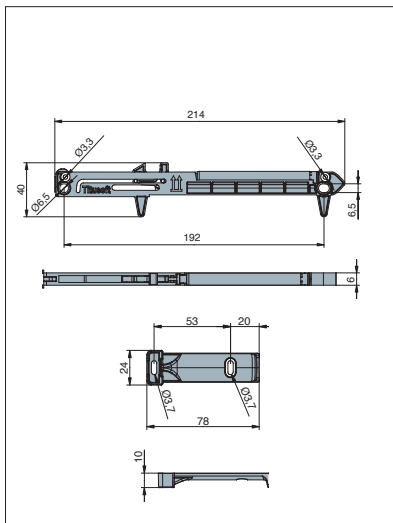

Önbehúzó adapterek fiókokhoz

Titus®

973.OX35.380.K1 Önbehúzó fiókadapter fa fiókhoz

rendelés: pár
10006619200