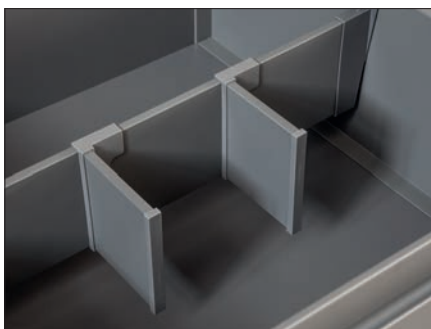

SLIM Kiegészítők és sablon

Fiókredező panel határoló

Slim fiókredező panelhez.
magasság: 105 mm
hossz: 90 mm

szín	cikkszám
matt antracit	10006634970
matt fehér	10006634920