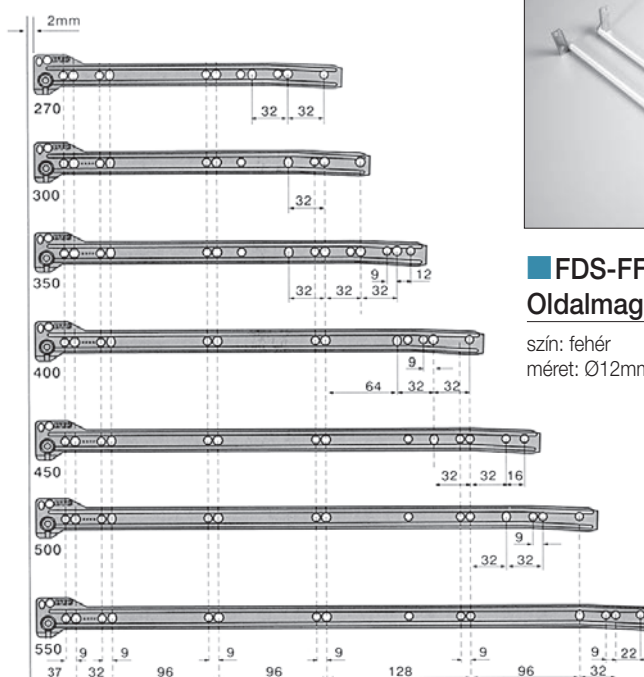

FDS-FF 118
Fém fiókdal

Excenteresen állítható fém klippel.
szín: fehér
fiókdal magasság: H=118 mm

FDS-FF 150
Fém fiókdal

Excenteresen állítható fém klippel.
szín: fehér
fiókdal magasság: H=150 mm

megnevezés	méret (mm)	cikkszám
FDS-FF 54	54x500	10006631500
FDS-FF 86	86x270	10006631100
	86x300	10006631110
	86x350	10006631120
	86x400	10006631130
	86x450	10006631140
	86x500	10006631150
FDS-FF 118	118x300	10006631200
	118x350	10006631210
	118x400	10006631220
	118x450	10006631230
	118x500	10006631240
	118x550	10006631250
FDS-FF 150	150x300	10006631300
	150x350	10006631310
	150x400	10006631320
	150x450	10006631330
	150x500	10006631340
	150x550	10006631350
FDS-FF oldalmagasító rúd	450	10006631430
	500	10006631440
	550	10006631450