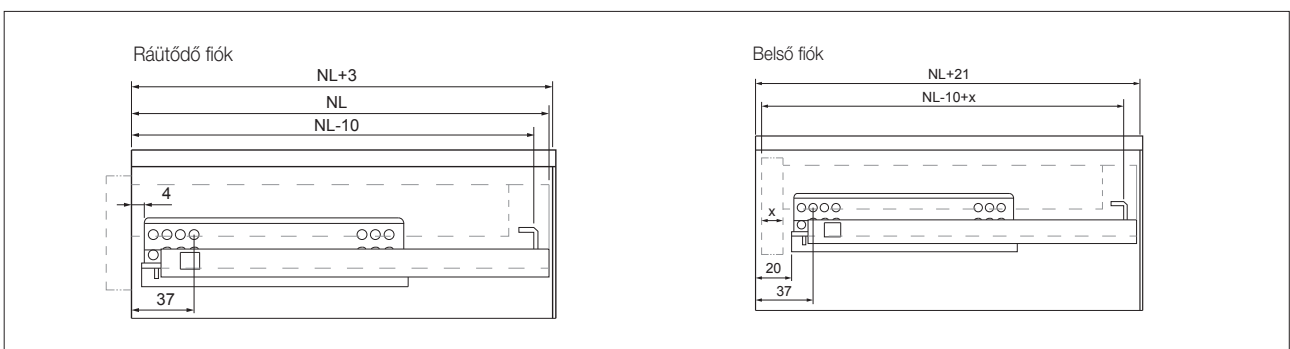

FDS-RCSA+ Tervezési segédlet