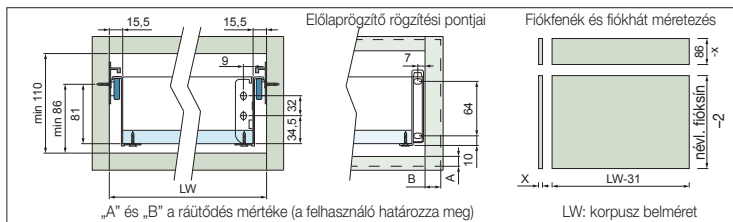

FDS-FF 86
Fém fiókdal

Excenteresen állítható fém klippel.
szín: fehér
fiókdal magasság: H=86 mm