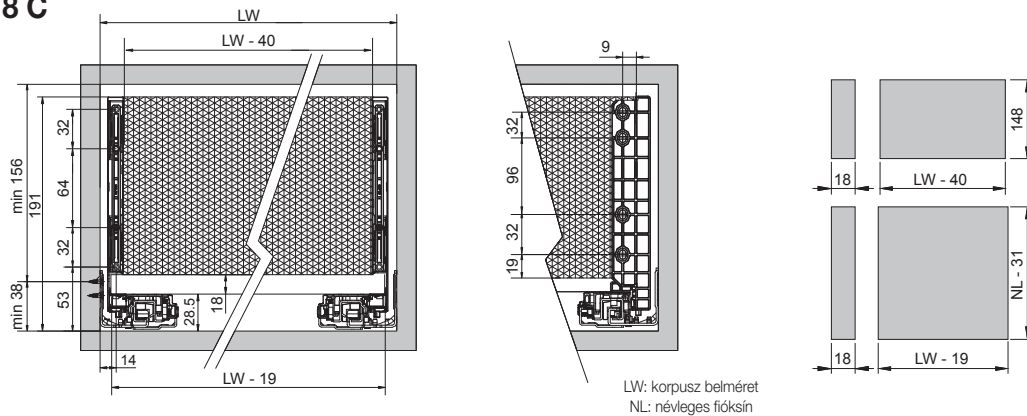

FDS-PRO 18 C