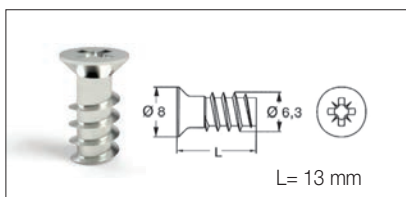

FDS-FF
Oldalmagasító rúd

szín: fehér
méret: Ø12mm

Önbehúzó fiókcsúszó • Csavarok

02101 Plus
Önbehúzó fiókcsúszó

szín: fehér

névleges fiókcsín (mm)	cikkszám
250	10006641000
300	10006641010
350	10006641020
400	10006641030
450	10006641040
500	10006641050
550	10006641060
600	10006641070