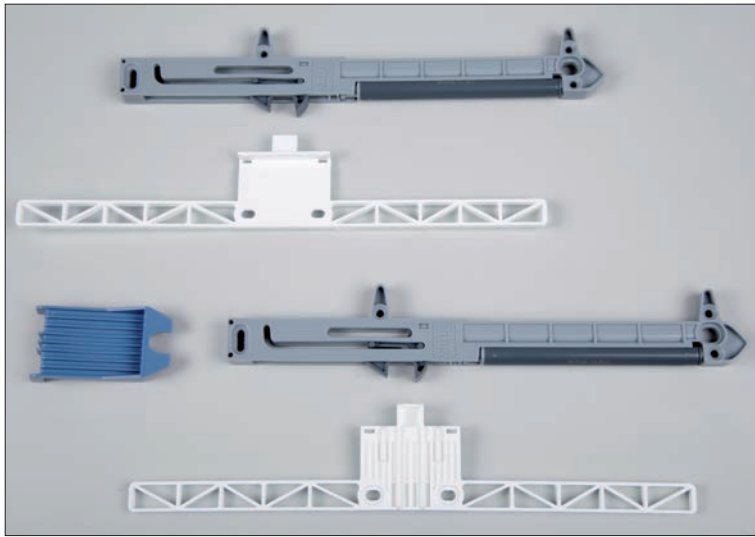

Önbehúzó adapterek fiókokhoz

973.0X39.380.K1
Önbehúzó fiókadapter fém fiókoldalakhöz

rendelés: pár

10006619210