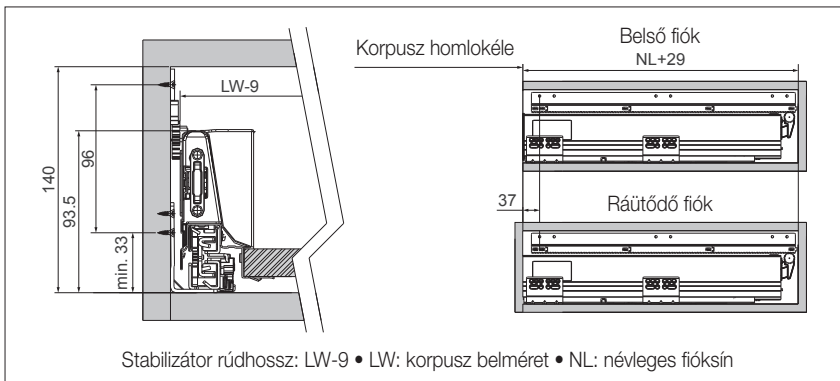

Fiókelő pontozó sablon

FDS-CLASSIC és FDS-CLASSIC PO rendszerekhez. A sablont az előlaptartó helyére illetve jelöljük ki a rögzítő csavarok helyét. A garnitúra egy jobbos és egy balos sablont tartalmaz.

rendelés: garnitúra

10006630490