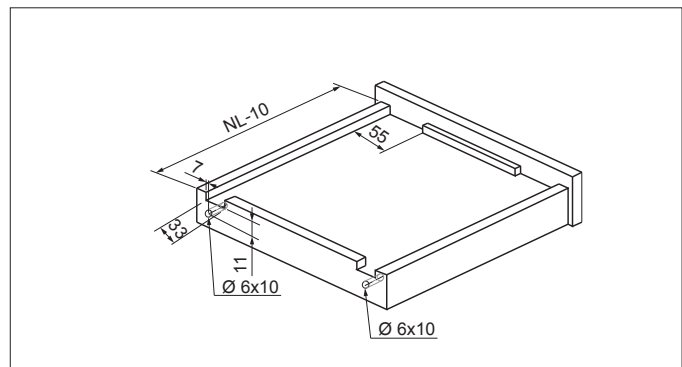

FDS-RCSA+ Tervezési segédlet