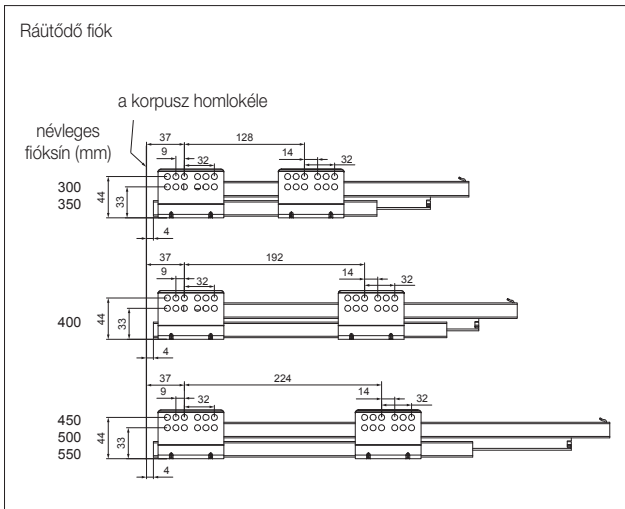

SLIM Tervezési segédlet