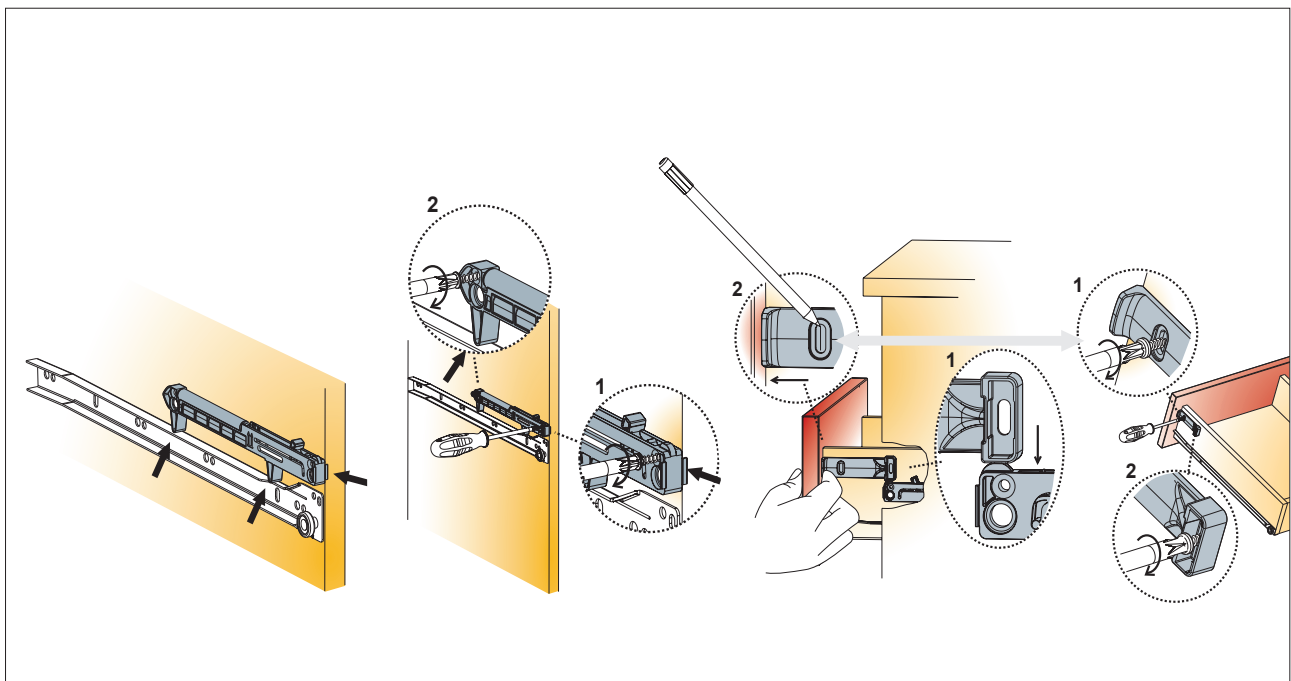

Honlapunkon megtalálhatók a termékekhez kapcsolódó szerelési útmutatók:
www.foresteu.com/szerelési-utmutatok