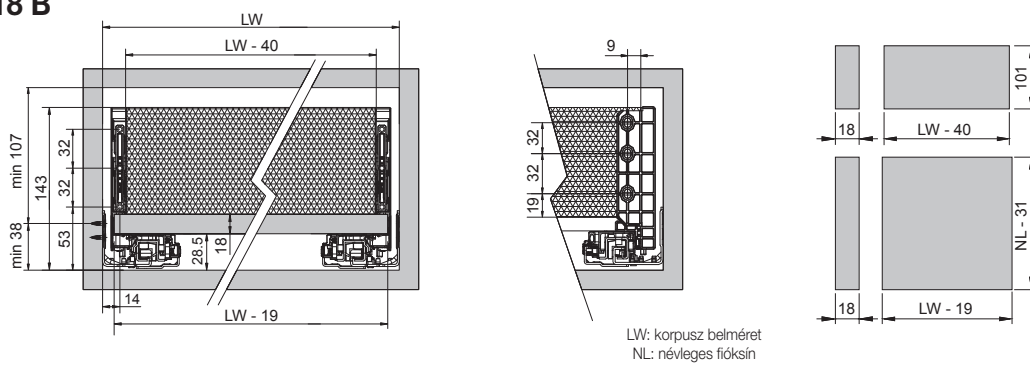

FDS-PRO 18 B