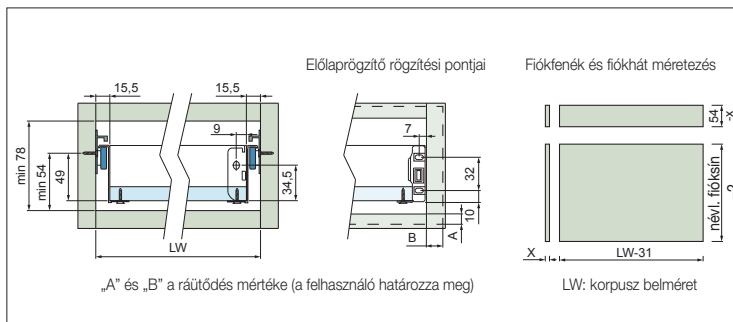

FDS-FF Szimplafalú fém fiókdal

FDS-FF 54
Fém fiókdal

Sütő alatti fiókhoz, fix fém klippel.
szín: fehér
fiókdal magasság: H=54 mm