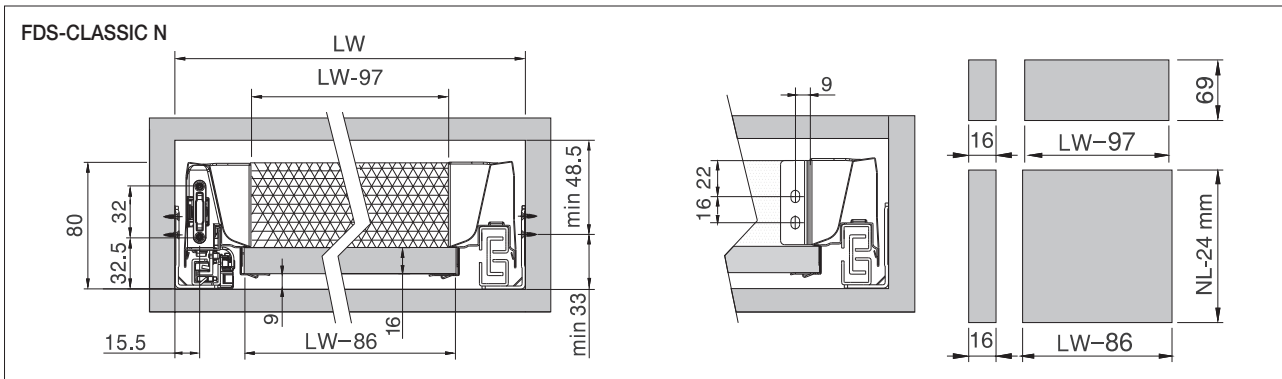

10006630485

FDS-CLASSIC Tervezési segédlet

SLIM

SLIM Duplafalú fém fiókoldal

Teljes kihúzás, lágy csillapítás jellemzi a fiókcsúszót.

Modern, szögletes forma, könnyen tisztítható fém fiókoldal.

Egyszerű, pontos fiókelőlap beállítás 2 irányban.