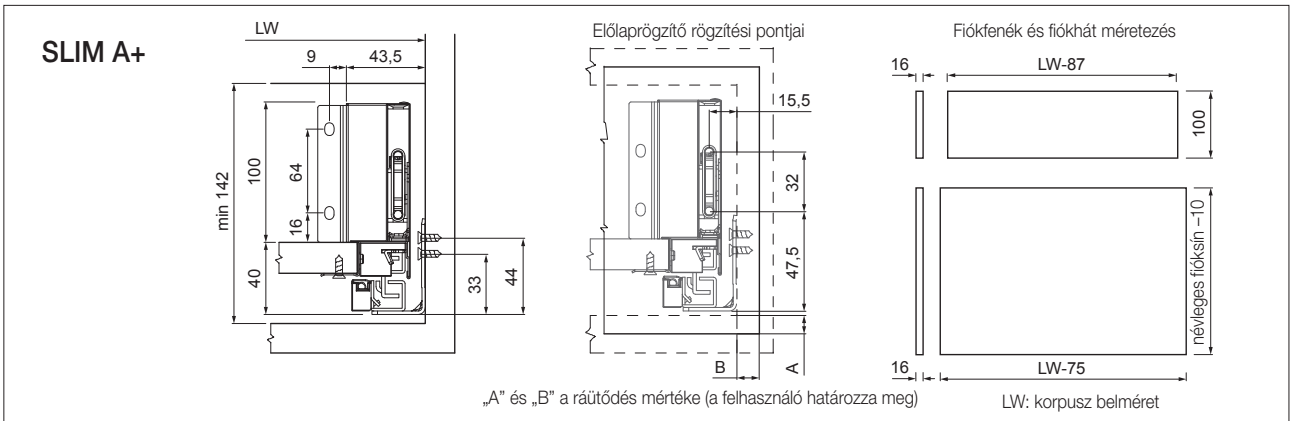

SLIM Tervezési segédlet