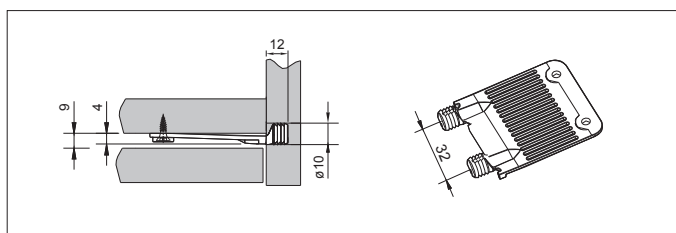

Fiók fenék- és hátlap

A fiókrendszerknél a fenék- és a hátlapnak 16 mm vastagnak kell lennie. Ezt vagy 18 mm vastag lap visszamarásával lehet kivitelezni, vagy 16 mm-es lapot kell alkalmazni. A kínálatunkban szerepel a fiókokdalak színével harmonizáló színű 16 mm vastag forgácslap is, amely akár konfekcionáltan is megrendelhető.

típus	szín	táblaméret (mm)	cikkszám
W960 SM	bázis fehér	2800 x 2070 x 16	20010962160
U963 ST9	gyémánt szürke		20010963160