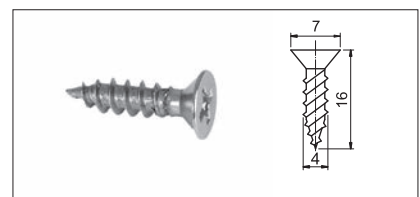

Süllyesztett fejű facsavar

Eurocsavaros furatsüllyesztésbe tökéletesen illeszkedik.
méret: 4x16 mm
10103600700