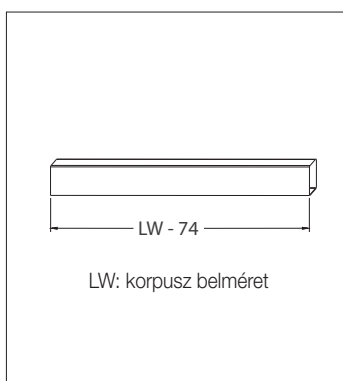

Belsőfiók magasztó rúd

FDS-CLASSIC D fiókrendszerhez.
hossz: 1100 mm

szín	cikkszám
fehér	10006623660
antracit	10006624660