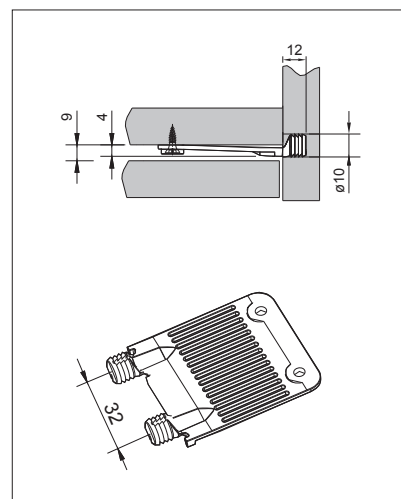

fehér

antracit

FDS Előlap stabilizátor széles fiókokhoz

szín: szürke
rendelés: garnitúraA szett tartalma:
2 db stabilizátor előlaphoz
4 db csavar a frontrögzítéshez

10006630295

Fiók fenék- és hátlap 18 mm vastagnak kell lennie. Kínálatunkban szereplő forgácslapok a 2. fejezetben találhatóak, amik akár konfekcionálva is megrendelhetők.