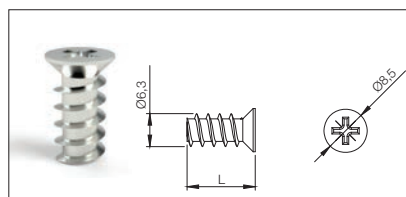

821.6323.05
Részmenetes eurocsavar

nikkel
10002800600

326.63
Tövigenetes eurocsavar

L (mm)	cikkszám
9	10002800610
13	10002800620

Süllyesztett fejű facsavar

Eurocsavaros furatsüllyesztésbe tökéletesen illeszkedik.
méret: 4x16 mm
10103600700