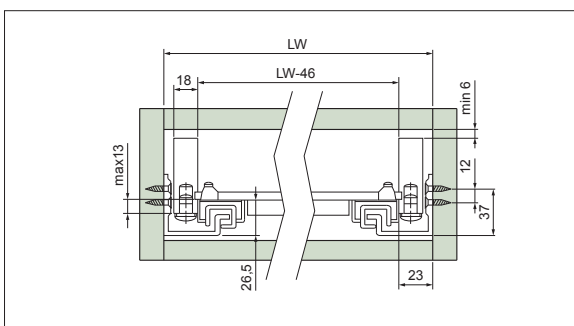

FDS-RCSA+ Tervezési segédlet